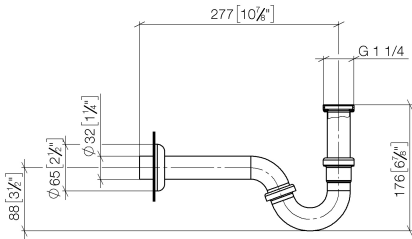

Siphon for bidet 1 1/4" - Platinum

IMO

10 050 970

• rosette Ø 65 mm

Fits: IMO, LULU, MADISON, MEM, TARA,  
CL.1, LISSÉ, VAIA, META, CYO

	Platinum	10 050 970-08
	Chrome	10 050 970-00
	Brushed Platinum	10 050 970-06
	Durabronze (23kt Gold)	10 050 970-09
	Dark Chrome	10 050 970-19
	Light Gold	10 050 970-26
	Brushed Light Gold	10 050 970-27
	Brushed Durabronze (23kt Gold)	10 050 970-28
	Matte Black	10 050 970-33
	Brushed Bronze	10 050 970-42
	Brushed Champagne (22kt Gold)	10 050 970-46
	Champagne (22kt Gold)	10 050 970-47
	Brushed Chrome	10 050 970-93
	Brushed Dark Platinum	10 050 970-99

# Siphon for bidet 1 1/4" - Platinum

10 050 970

mm [inches]

10 050 970

Parts for other finishes can be found here: [Chrome](#)

### Spare parts list

No.	Item Number	Name	Quantity used	Delivery time
1	09 14 05 018 90	seal	2	2
2	09 28 23 011-08	pipe	1	60
3	09 23 30 021-08	nut	3	60
4	09 14 20 006 90	seal	1	2
5	09 14 05 027 90	seal	1	2
6	09 28 23 029-08	pipe	1	60
7	09 28 23 013-08	pipe	1	60
8	09 27 01 013-08	rosette	1	40